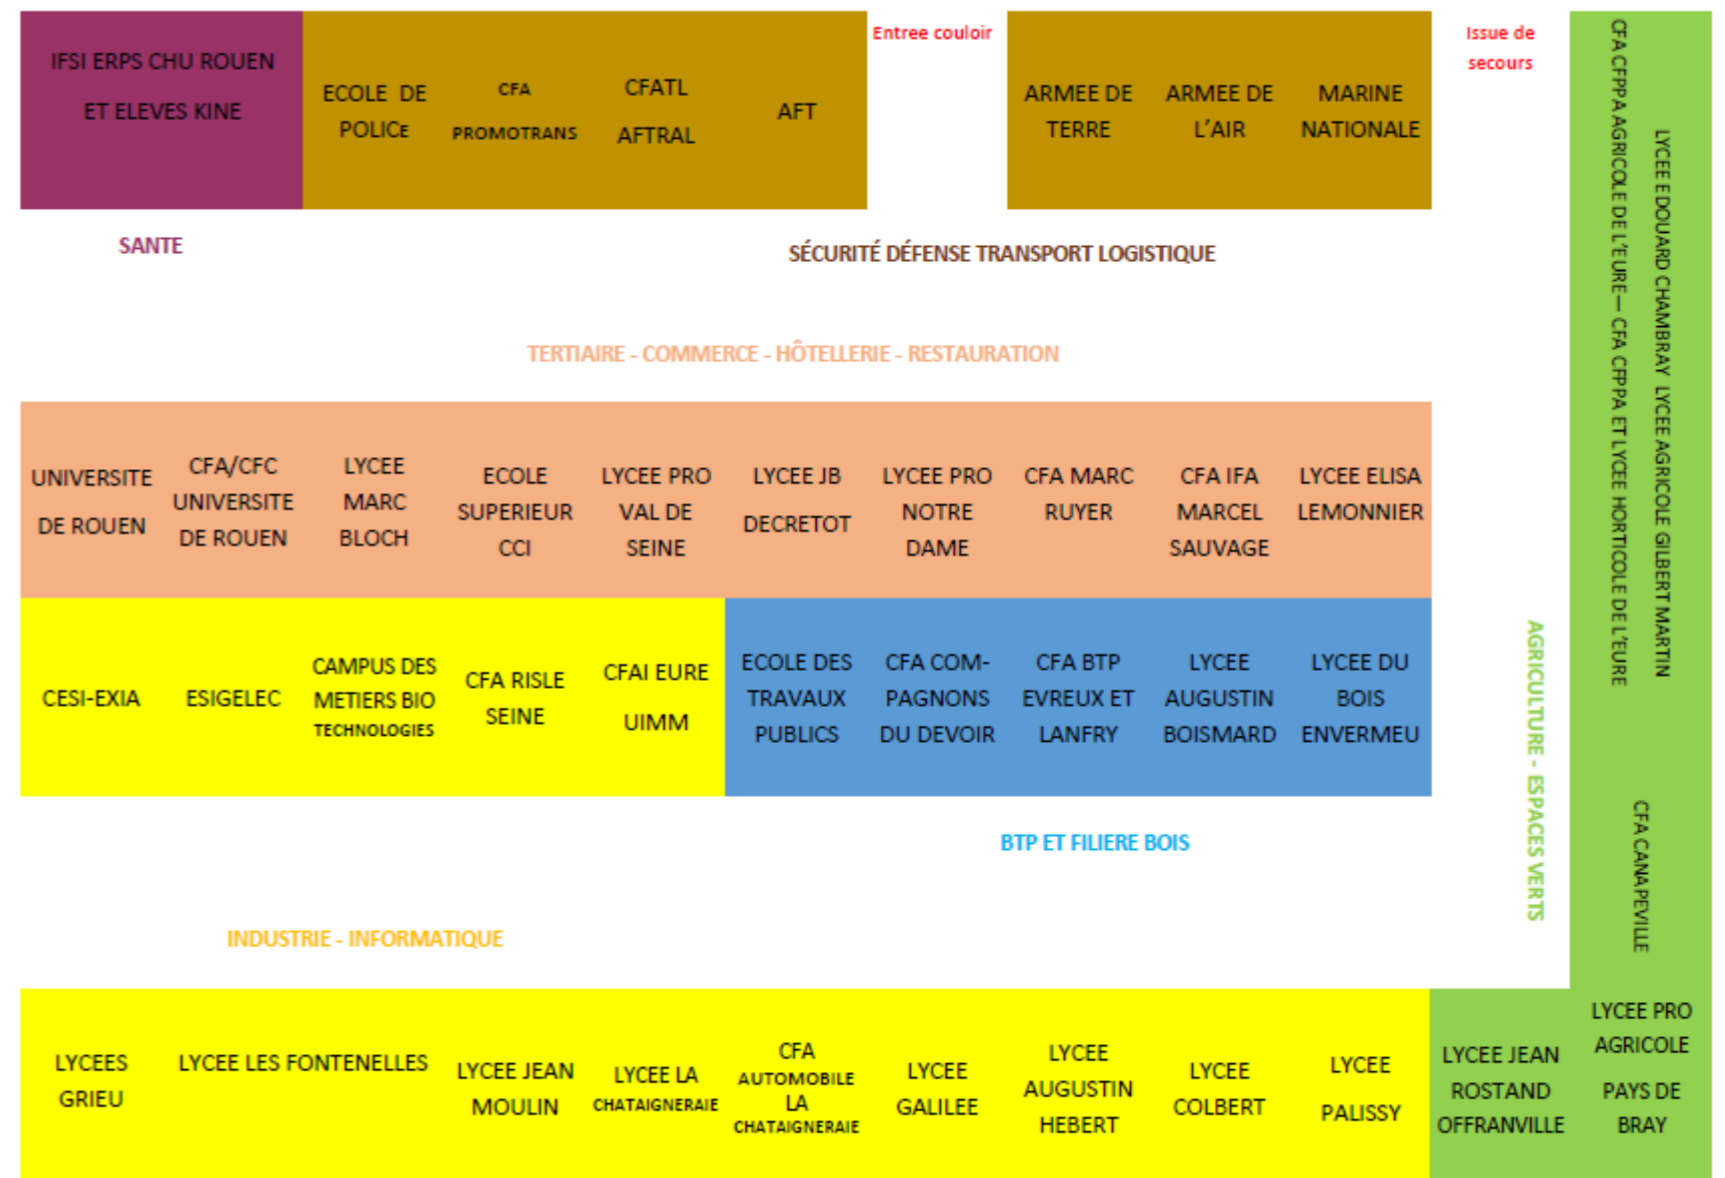

CFA RISLE
SEINE

CFA BTP
EVREUX ET
LANFRY

CFA VEOLIA

CFA
COMPAGNONS
DU DEVOIR

LYCEE
NAPOLEON

LYCEE
AUGUSTIN
BOISMARD

LYCEE DU
BOIS
ENVERMEU

ENVIRONNEMENT /BTP /FILIERE BOIS

LYCEE
AUGUSTIN
HEBERT

LYCEE
COLBERT

LYCEE
Bernard
PALISSY

LYCEE JEAN
ROSTAND
OFFRANVILLE

LYCEE PRO
AGRICOLE
PAYS DE BRAY

AGRICULTURE - ESPACES VERTS

MFR DE BUCHY — LYCEE AGRICOLE GILBERT MARTIN
CFA CFPPA AGRICOLE DE L'EURE — CFA CFPPA ET LYCEE HORTICOLE DE L'EURE

CFA
CANAPEVILLE

cjo

ORIENTATION

Cite des métiers

HALL 2 STANDS ORIENTATION

Orientation

CFAI VAL DE REUIL DEMONSTRATIONS	CITE DES METIERS EXPERIENCES VIRTUELLES	CIO
-------------------------------------	--	-----

EMPLOI / ORIENTATION / FORMATIONS

FORUM DES MÉTIERS

AVEC PLUS DE 150 ENTREPRISES ET PARTENAIRES DE L'EMPLOI